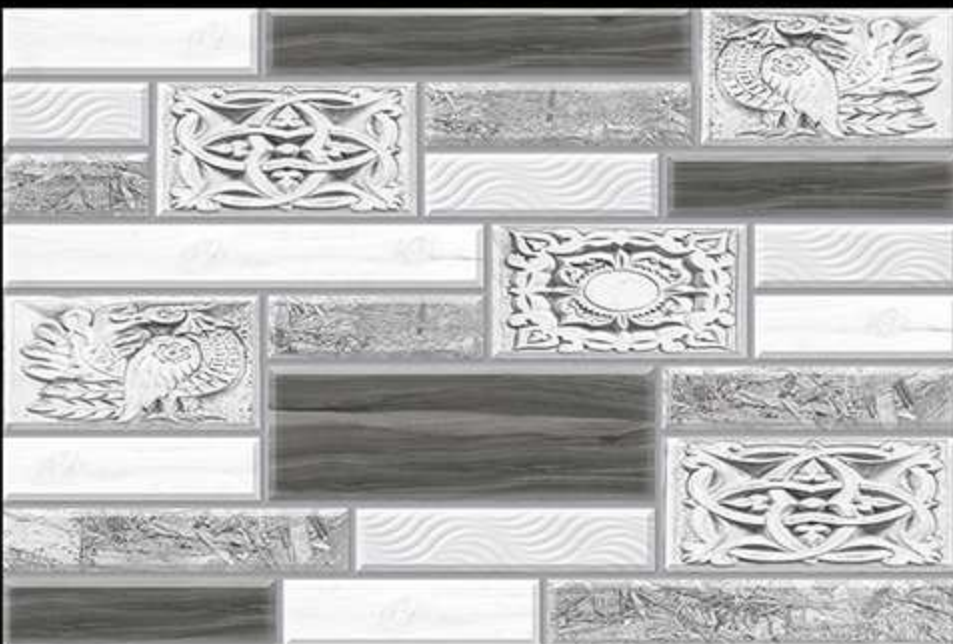

ELE-8187-M

HARD MATT