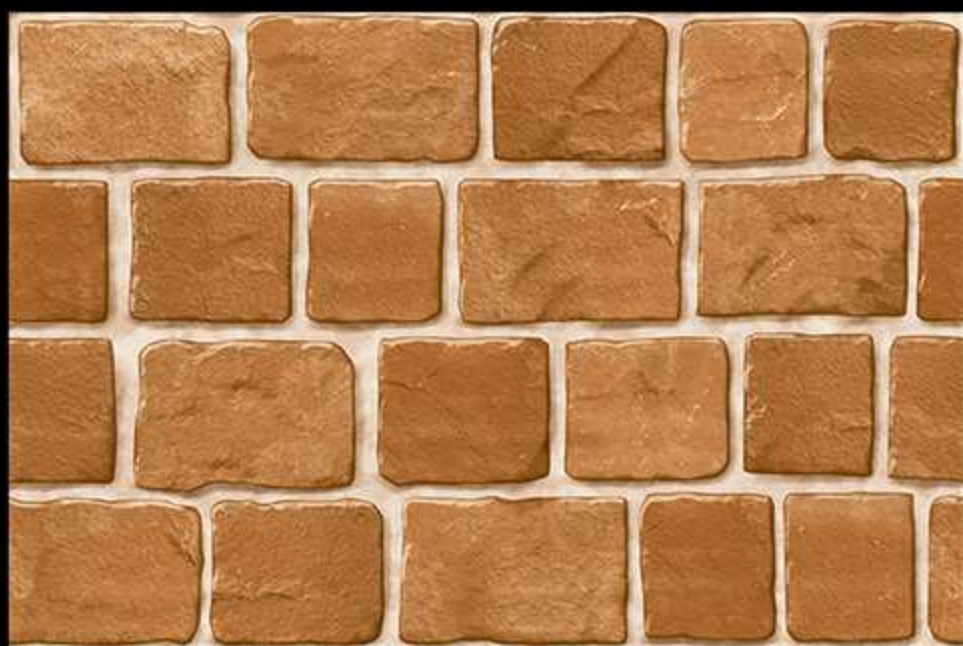

ELE-8039-M