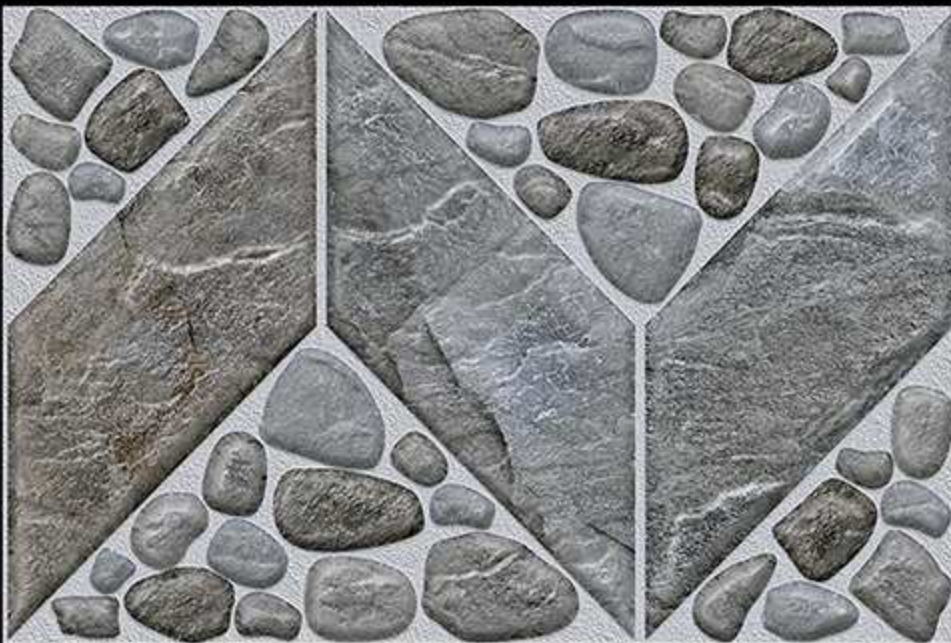

ELE-8081-M

ELE-8097-M

**HARD MATT**

**300X**  
**450mm**  
**DIGITAL**  
WALL TILES

ELE-8098-M

ELE-8113-M

ELE-8014-M

**HARD MATT**