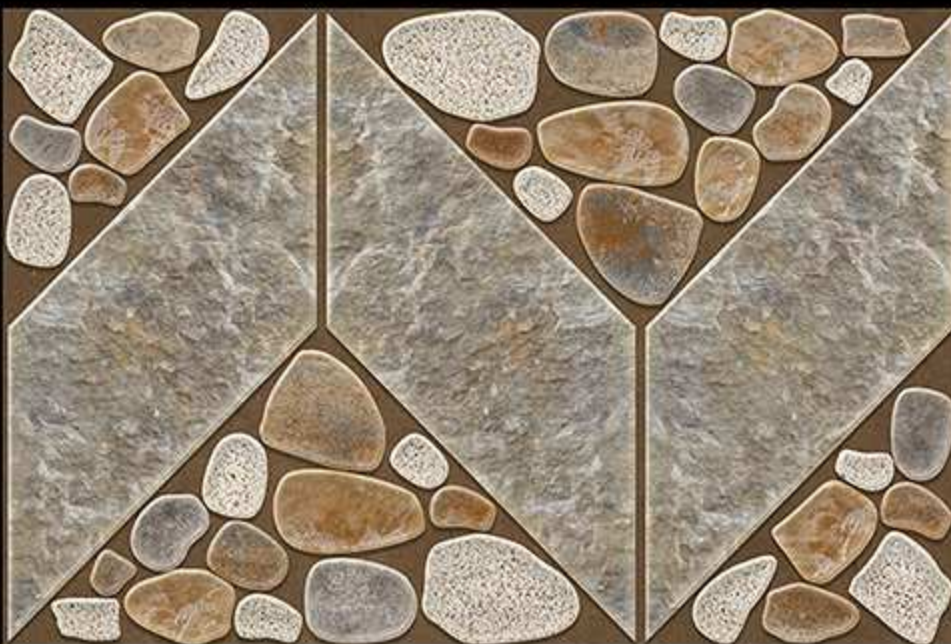

ELE-8081-M

ELE-8097-M

**HARD MATT**

**300X**  
**450mm**  
**DIGITAL**  
WALL TILES

ELE-8098-M

ELE-8113-M

ELE-8014-M

**HARD MATT**