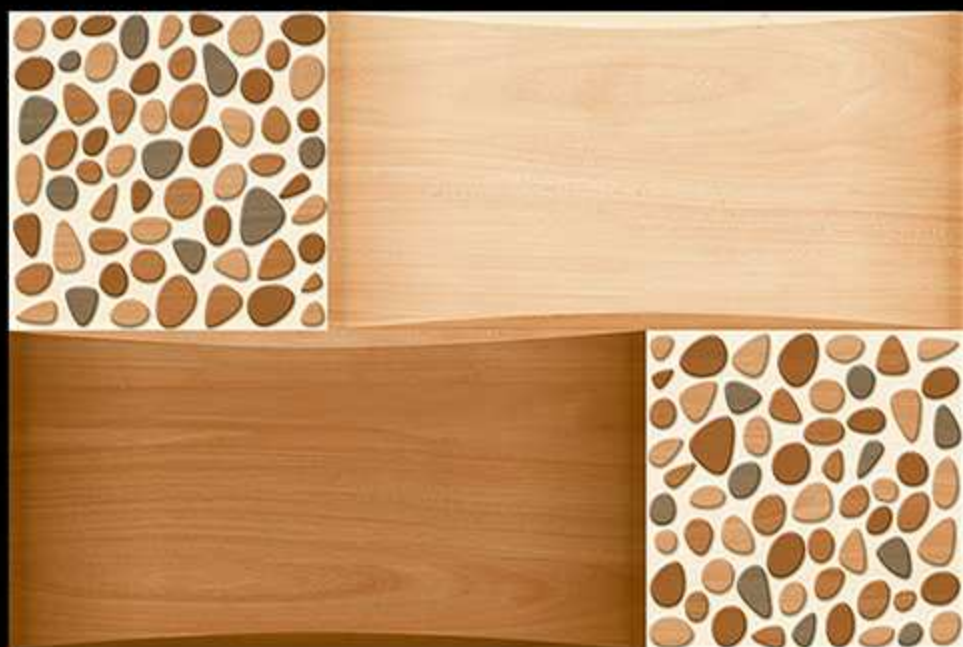

ELE-8041-M

ELE-8042-M

ELE-8043-M

**HARD MATT**

**300X**  
**450mm**  
**DIGITAL**  
WALL TILES

ELE-8044-M

ELE-8060-M

ELE-8061-M