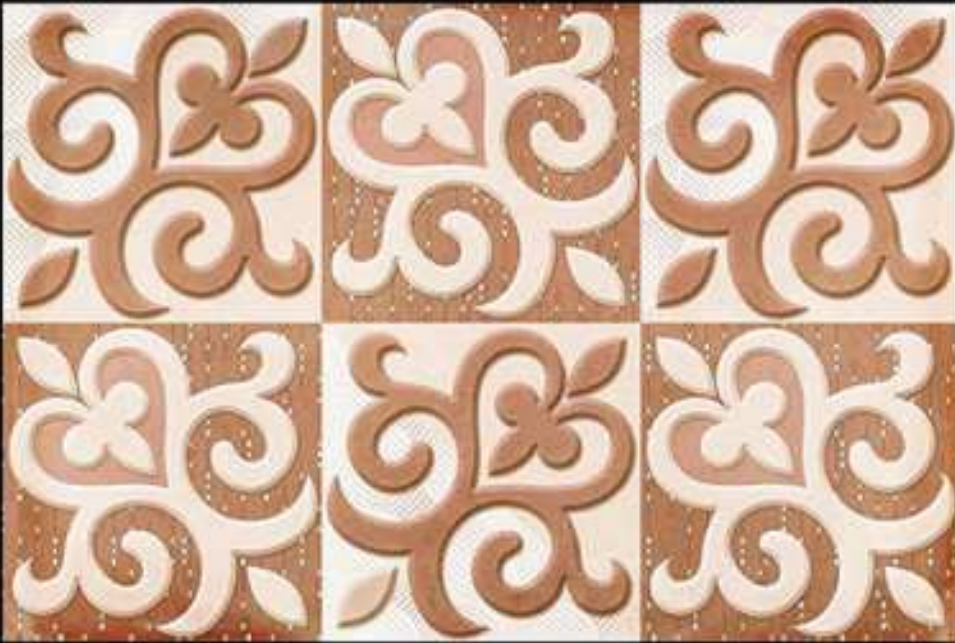

300X
450mm
DIGITAL
WALL TILES

6006

LT

HL-1

DK

MATT