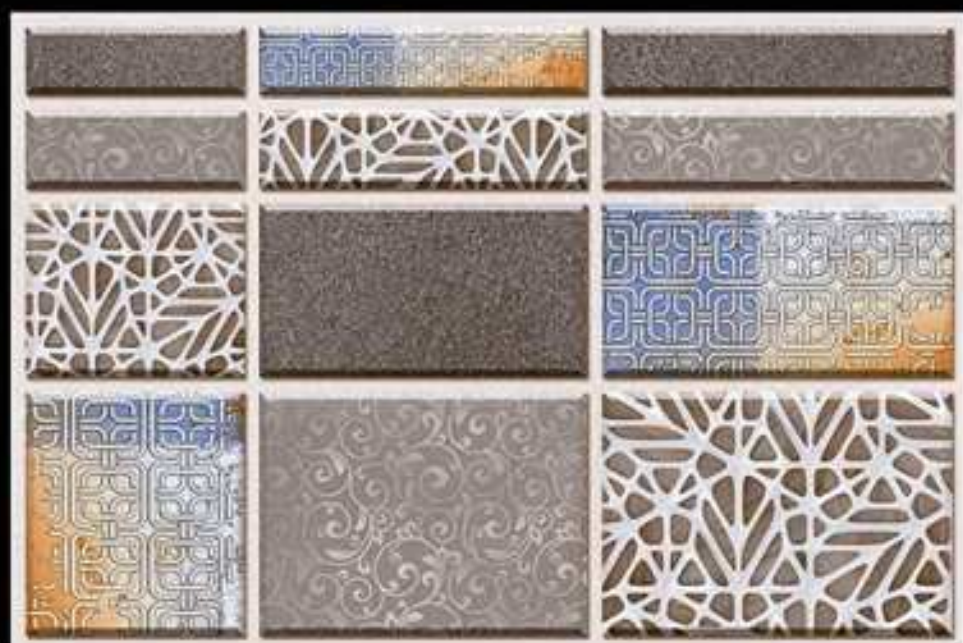

300X
450mm
DIGITAL
WALL TILES

6028

LT

HL-1

DK

MATT