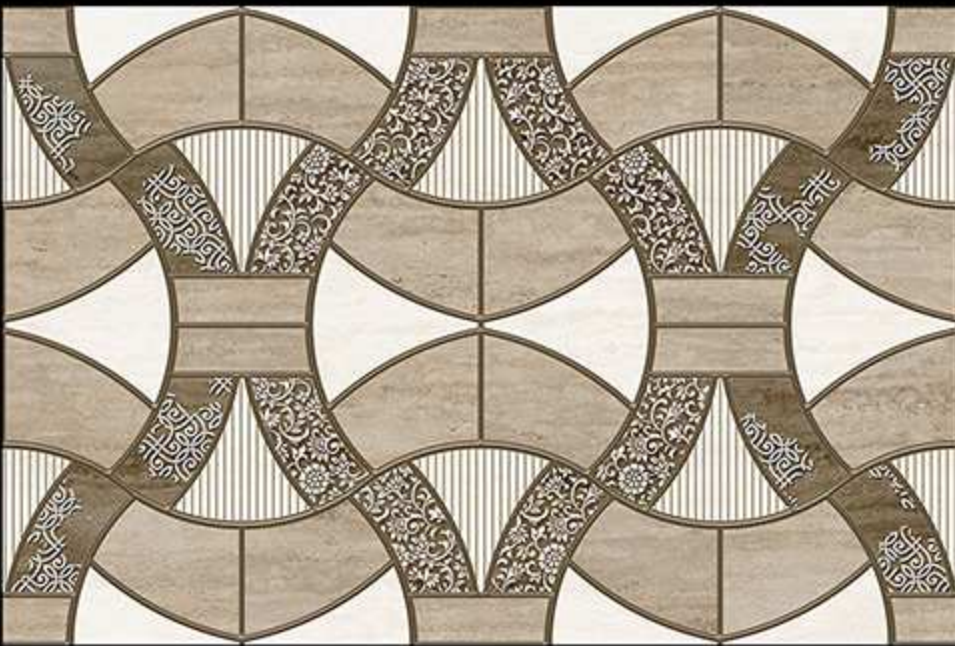

300X
450mm
DIGITAL
WALL TILES

6040

LT

HL-1

DK

MATT