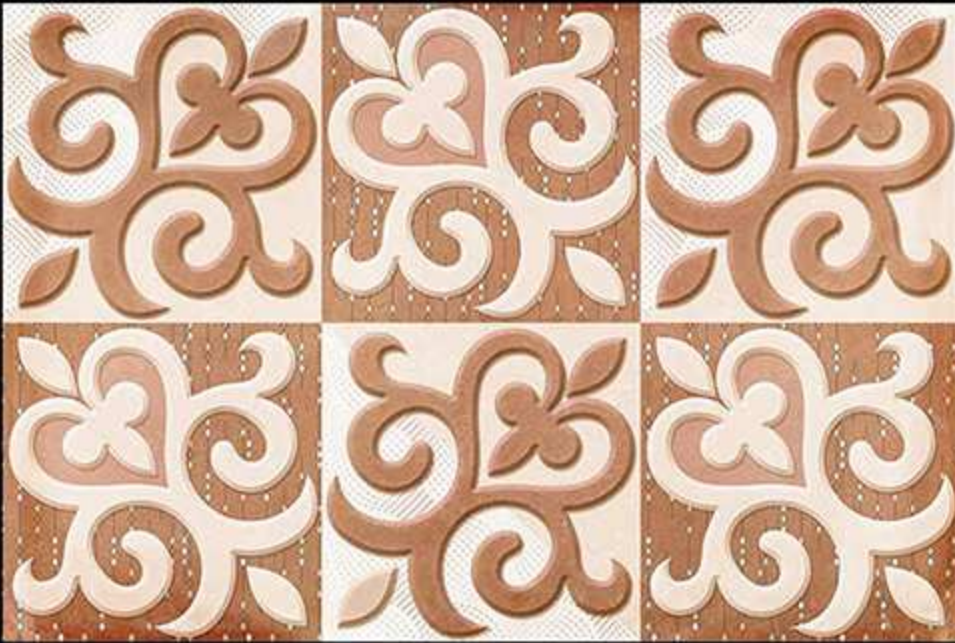

300X
450mm
DIGITAL
WALL TILES

6006

LT

HL-1

DK

MATT