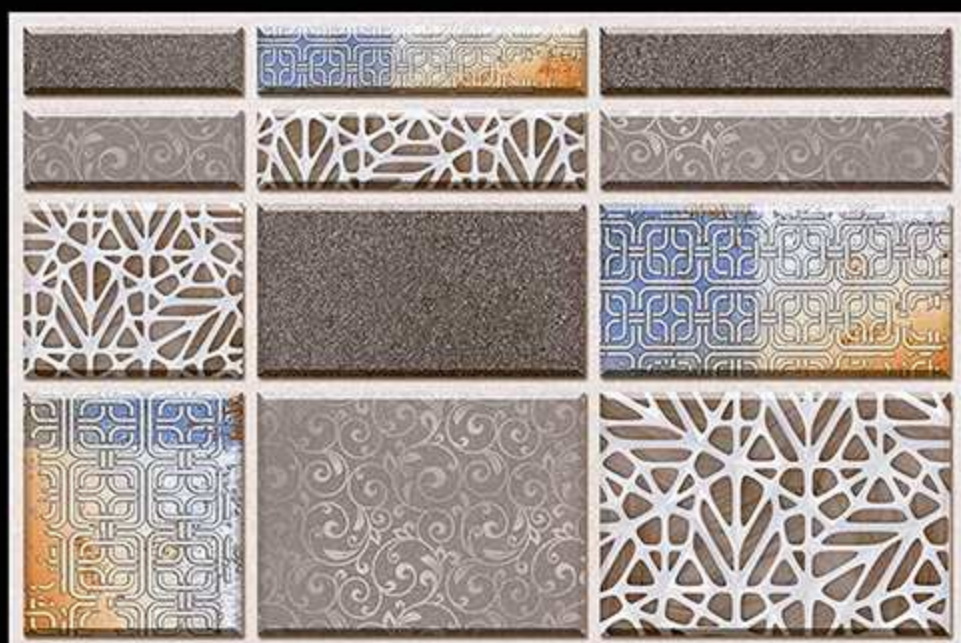

HL-1

DK

MATT

300X
450mm
DIGITAL
WALL TILES

6028

LT

HL-1

DK