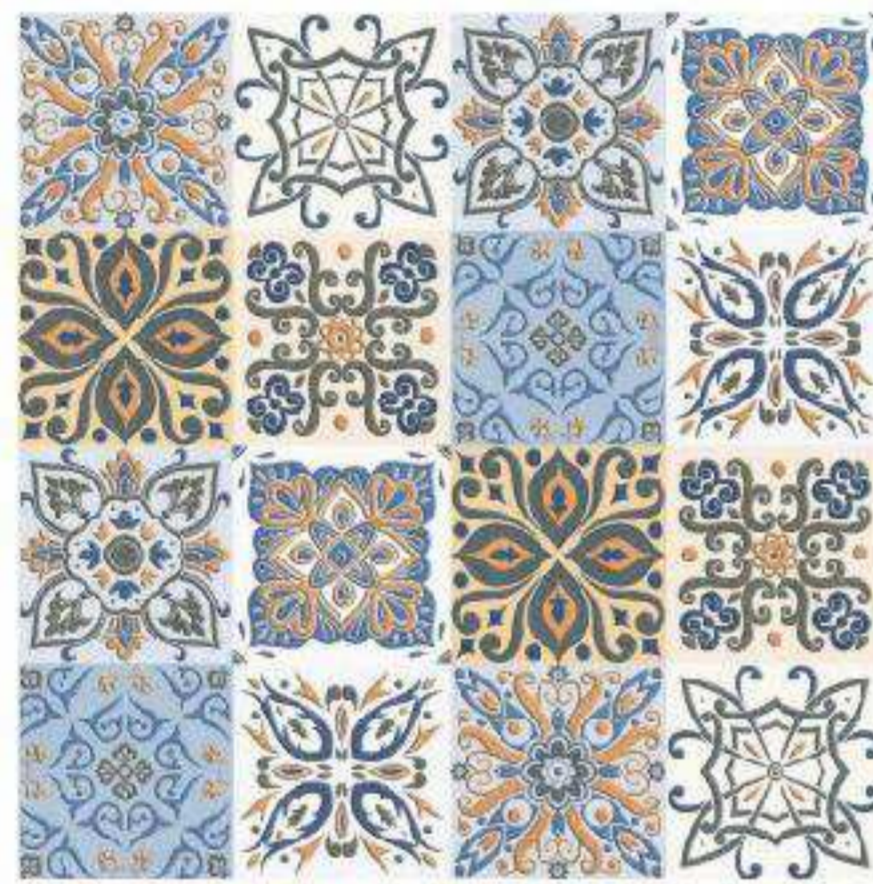

6660 SAINA BEIGE

6661 GANIX WOOD

6662 TIMBER WOOD

6663 MIX SQUARE BEIGE

6664 MIX SQUARE BLUE

6665 WANGE DECOR

7501 ORBIT WOOD

7502 NILO GREY