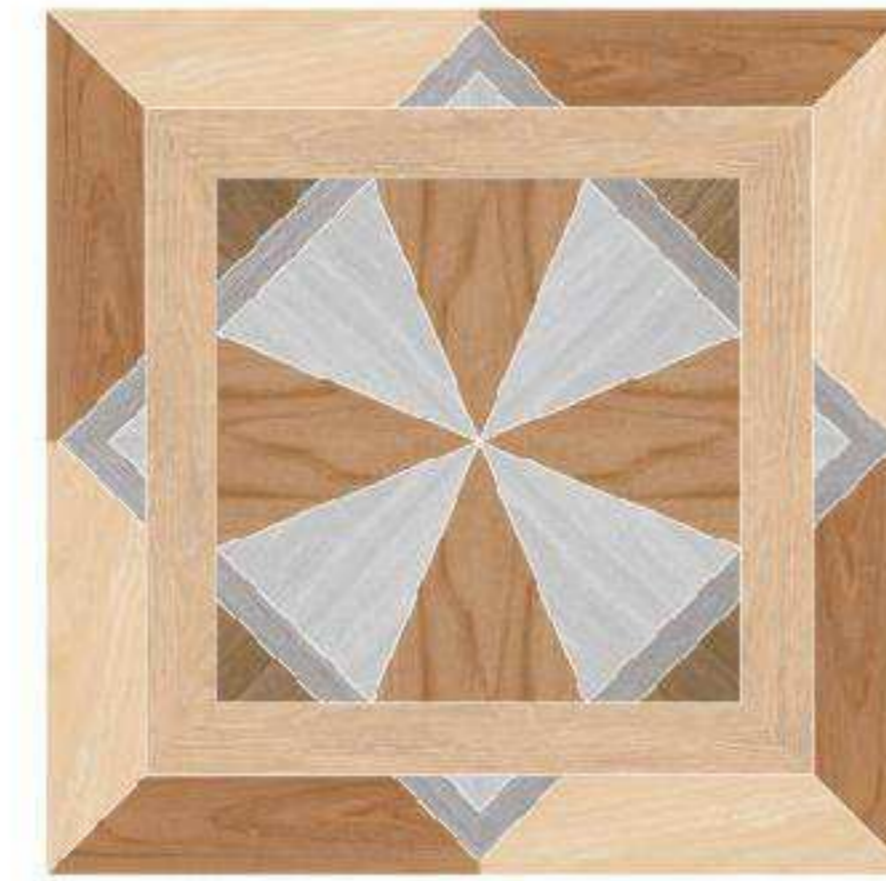

6627 NEON STAR