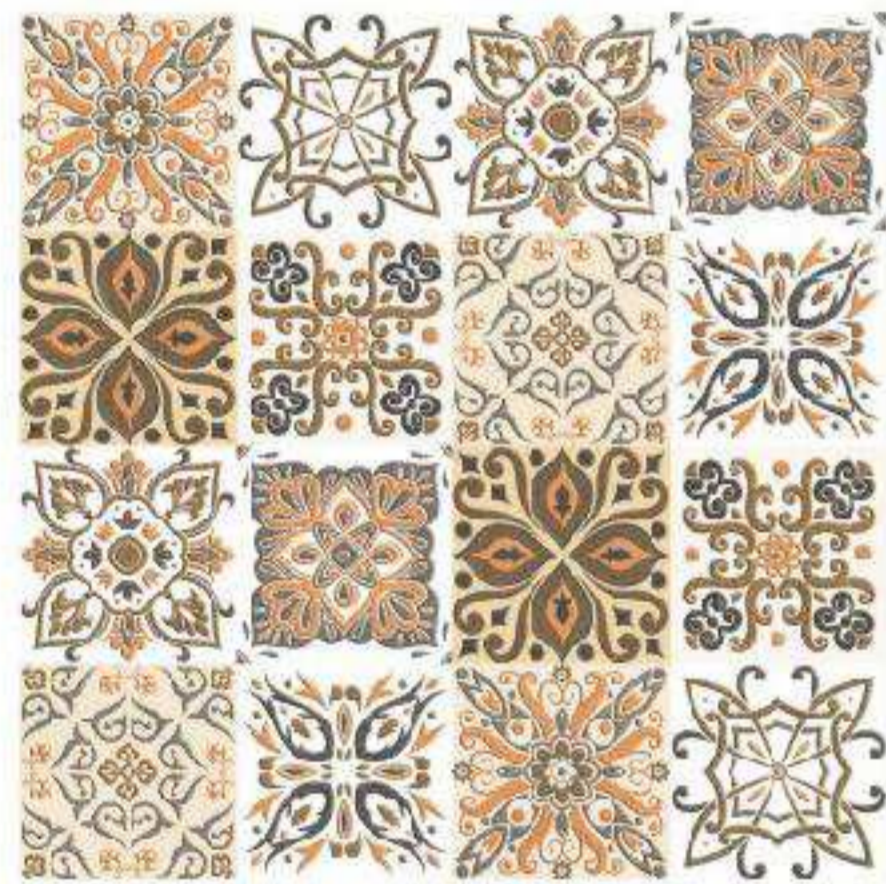

6663 MIX SQUARE BEIGE