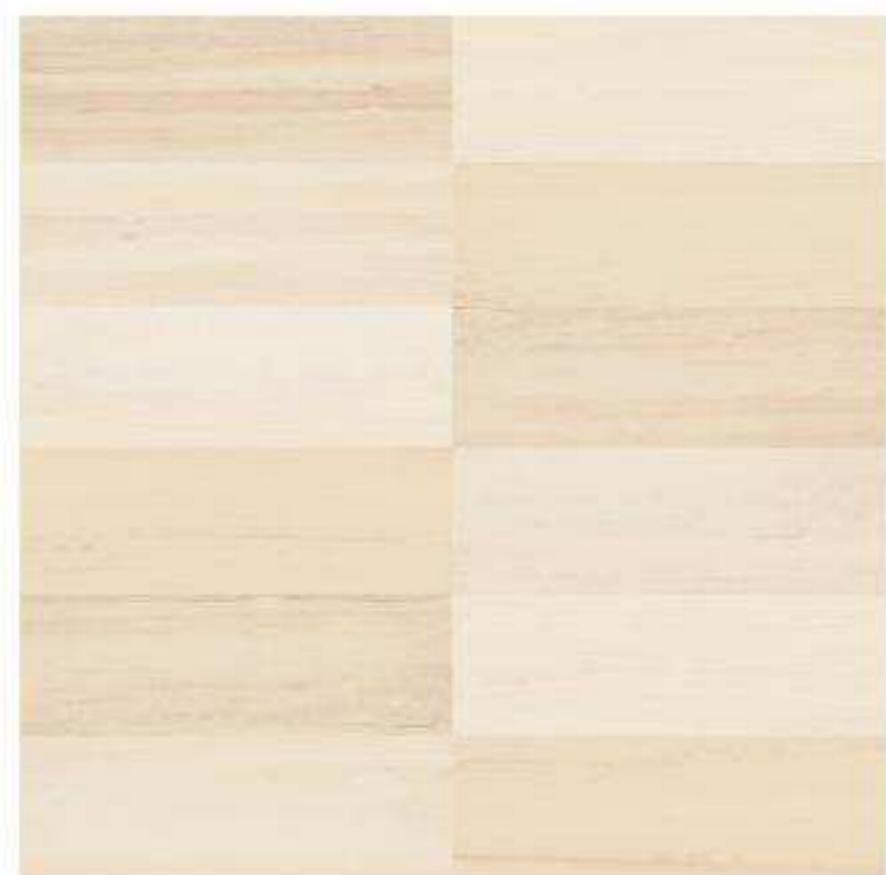

6546 GRANITO GRIS

6547 CROSS BEIGE

6550 APRICOT NATURE

6552 CARBON WOOD

6553 TEAK WOOD GOLD

6554 TEAK WOOD IVORY

6561 HERON CEREZO

6562 ASH WOOD LIGHT